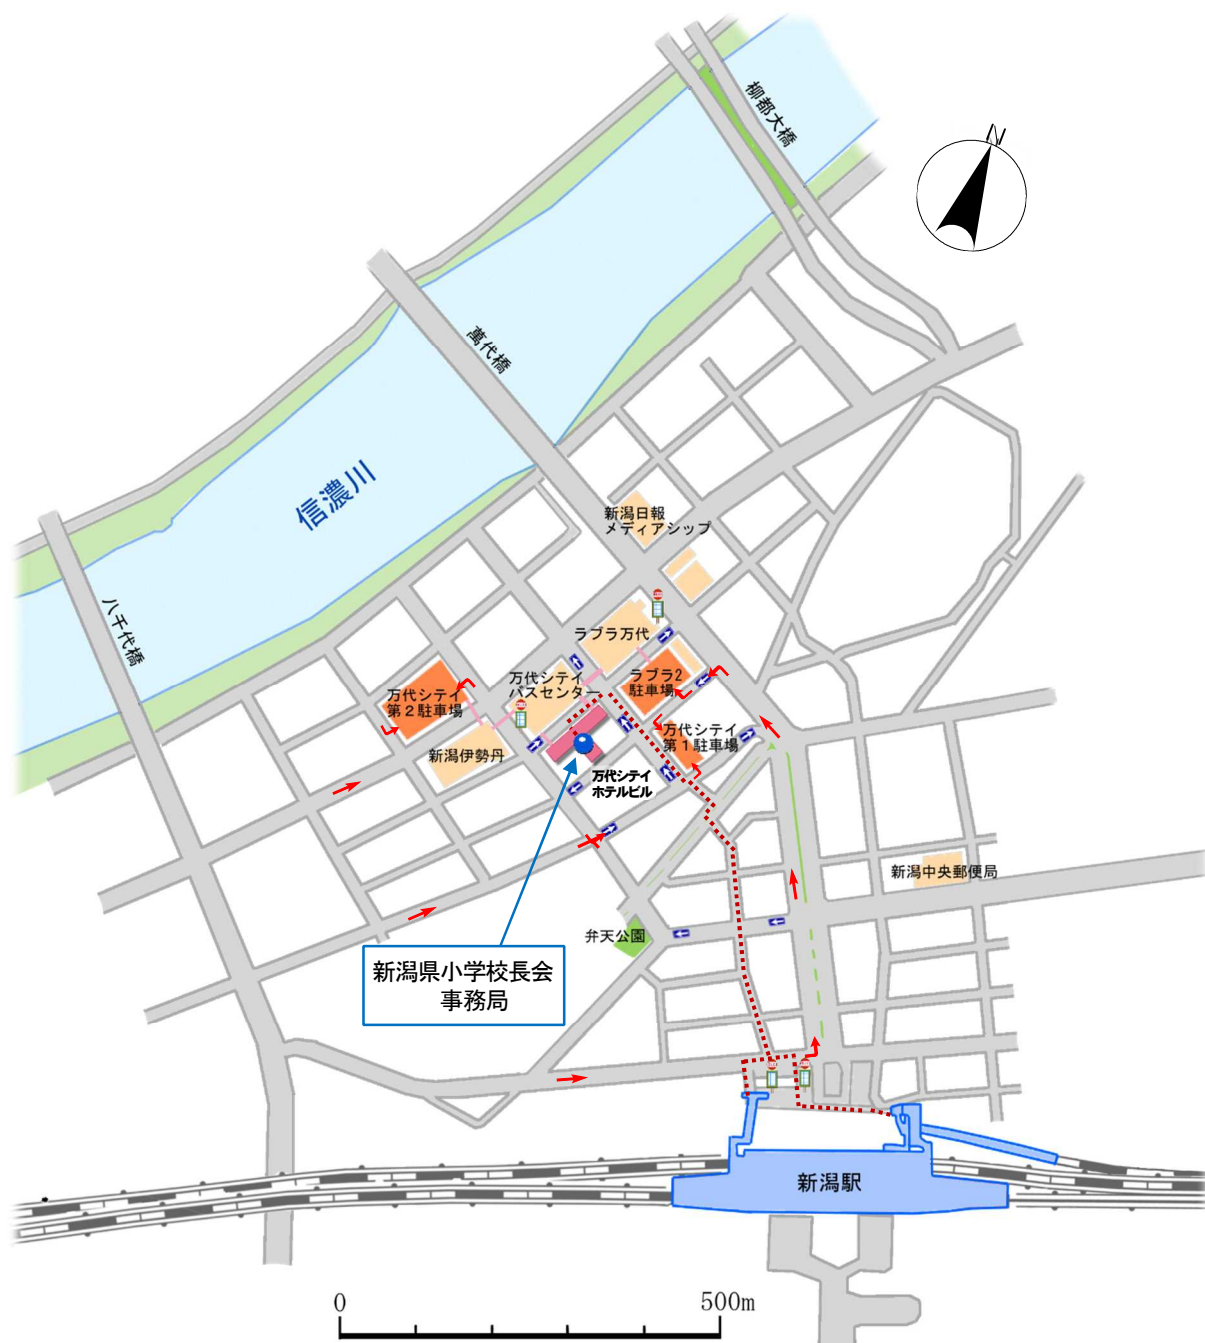

新潟県小学校長会事務局MAP

新潟県小学校長会

〒950-0088

新潟市中央区万代1-3-30 万代シティホテルビル3階

TEL 025-290-2231 Fax 025-245-6060